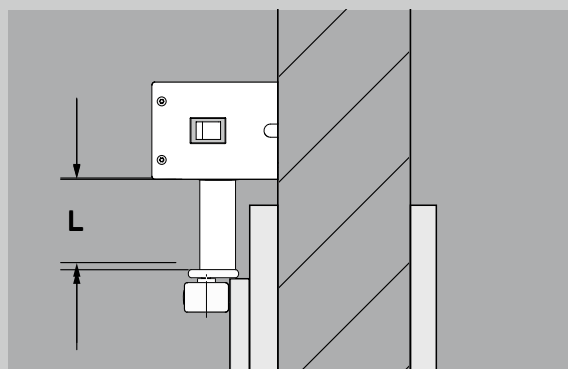

Axelförlängning, tillval

Funktioner och kombinationsmöjligheter

Funktioner	Förklaring	Öppettid	Manuell	Stängning	Halvautoma- tik	Automatik kabel	Automatik fjärr	Impuls kabel	Impuls fjärr
Av	spänningslös	–	●	–	–	–	–	–	–
Manuell	manuell drift	–	●	○	–	○	○	○	○
Halvautomatisk drift	i riktning Öppna-Stäng	tid 1	–	○	●	○	○	○	○
Automatisk drift	med kabel	tid 2	○	○	○	●	○	○	○
Automatisk drift	med fjärrsystem	tid 2	○	○	○	○	●	○	○
Impulsdrift	med kabel	–	○	○	○	○	○	●	○
Impulsdrift	med fjärrsystem	–	○	○	○	○	○	○	●
Konst. öpp., delöpp., vent.	manuell, impuls	–	○	–	–	–	–	○	○
Signalerar akustiskt (ljud) och visuellt (ljus)									
Förvarning (före dörrörelse)			–	○	–	○	○	○	○
Varning (under dörrörelse)			–	○	○	○	○	○	○

● Standard, ○ Möjlig, – Ej möjlig

Tid 1 = öppettid 2–60 sek.
Tid 2 = öppettid 2–180 sek.