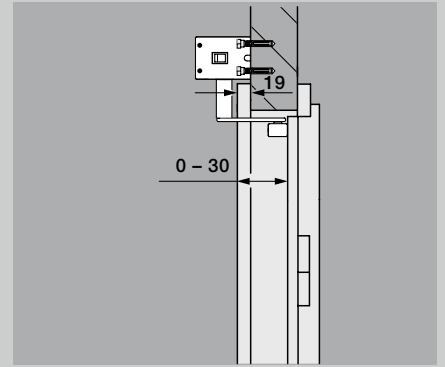

Karmdjup 0-30 mm