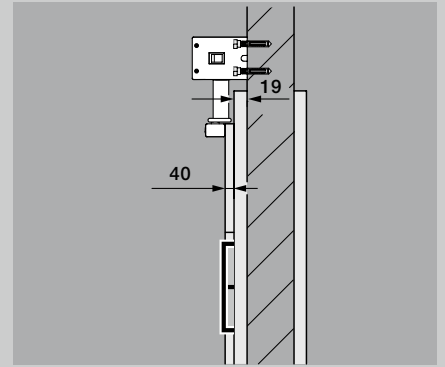

Dörrövertmått max. 40 mm