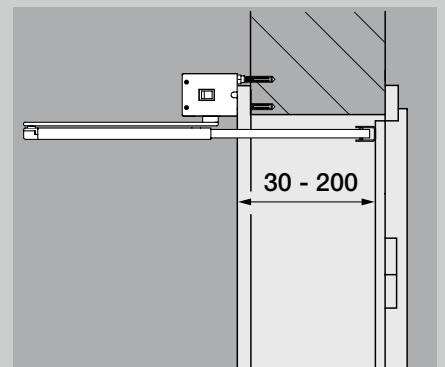

Karmdjup 30-200 mm